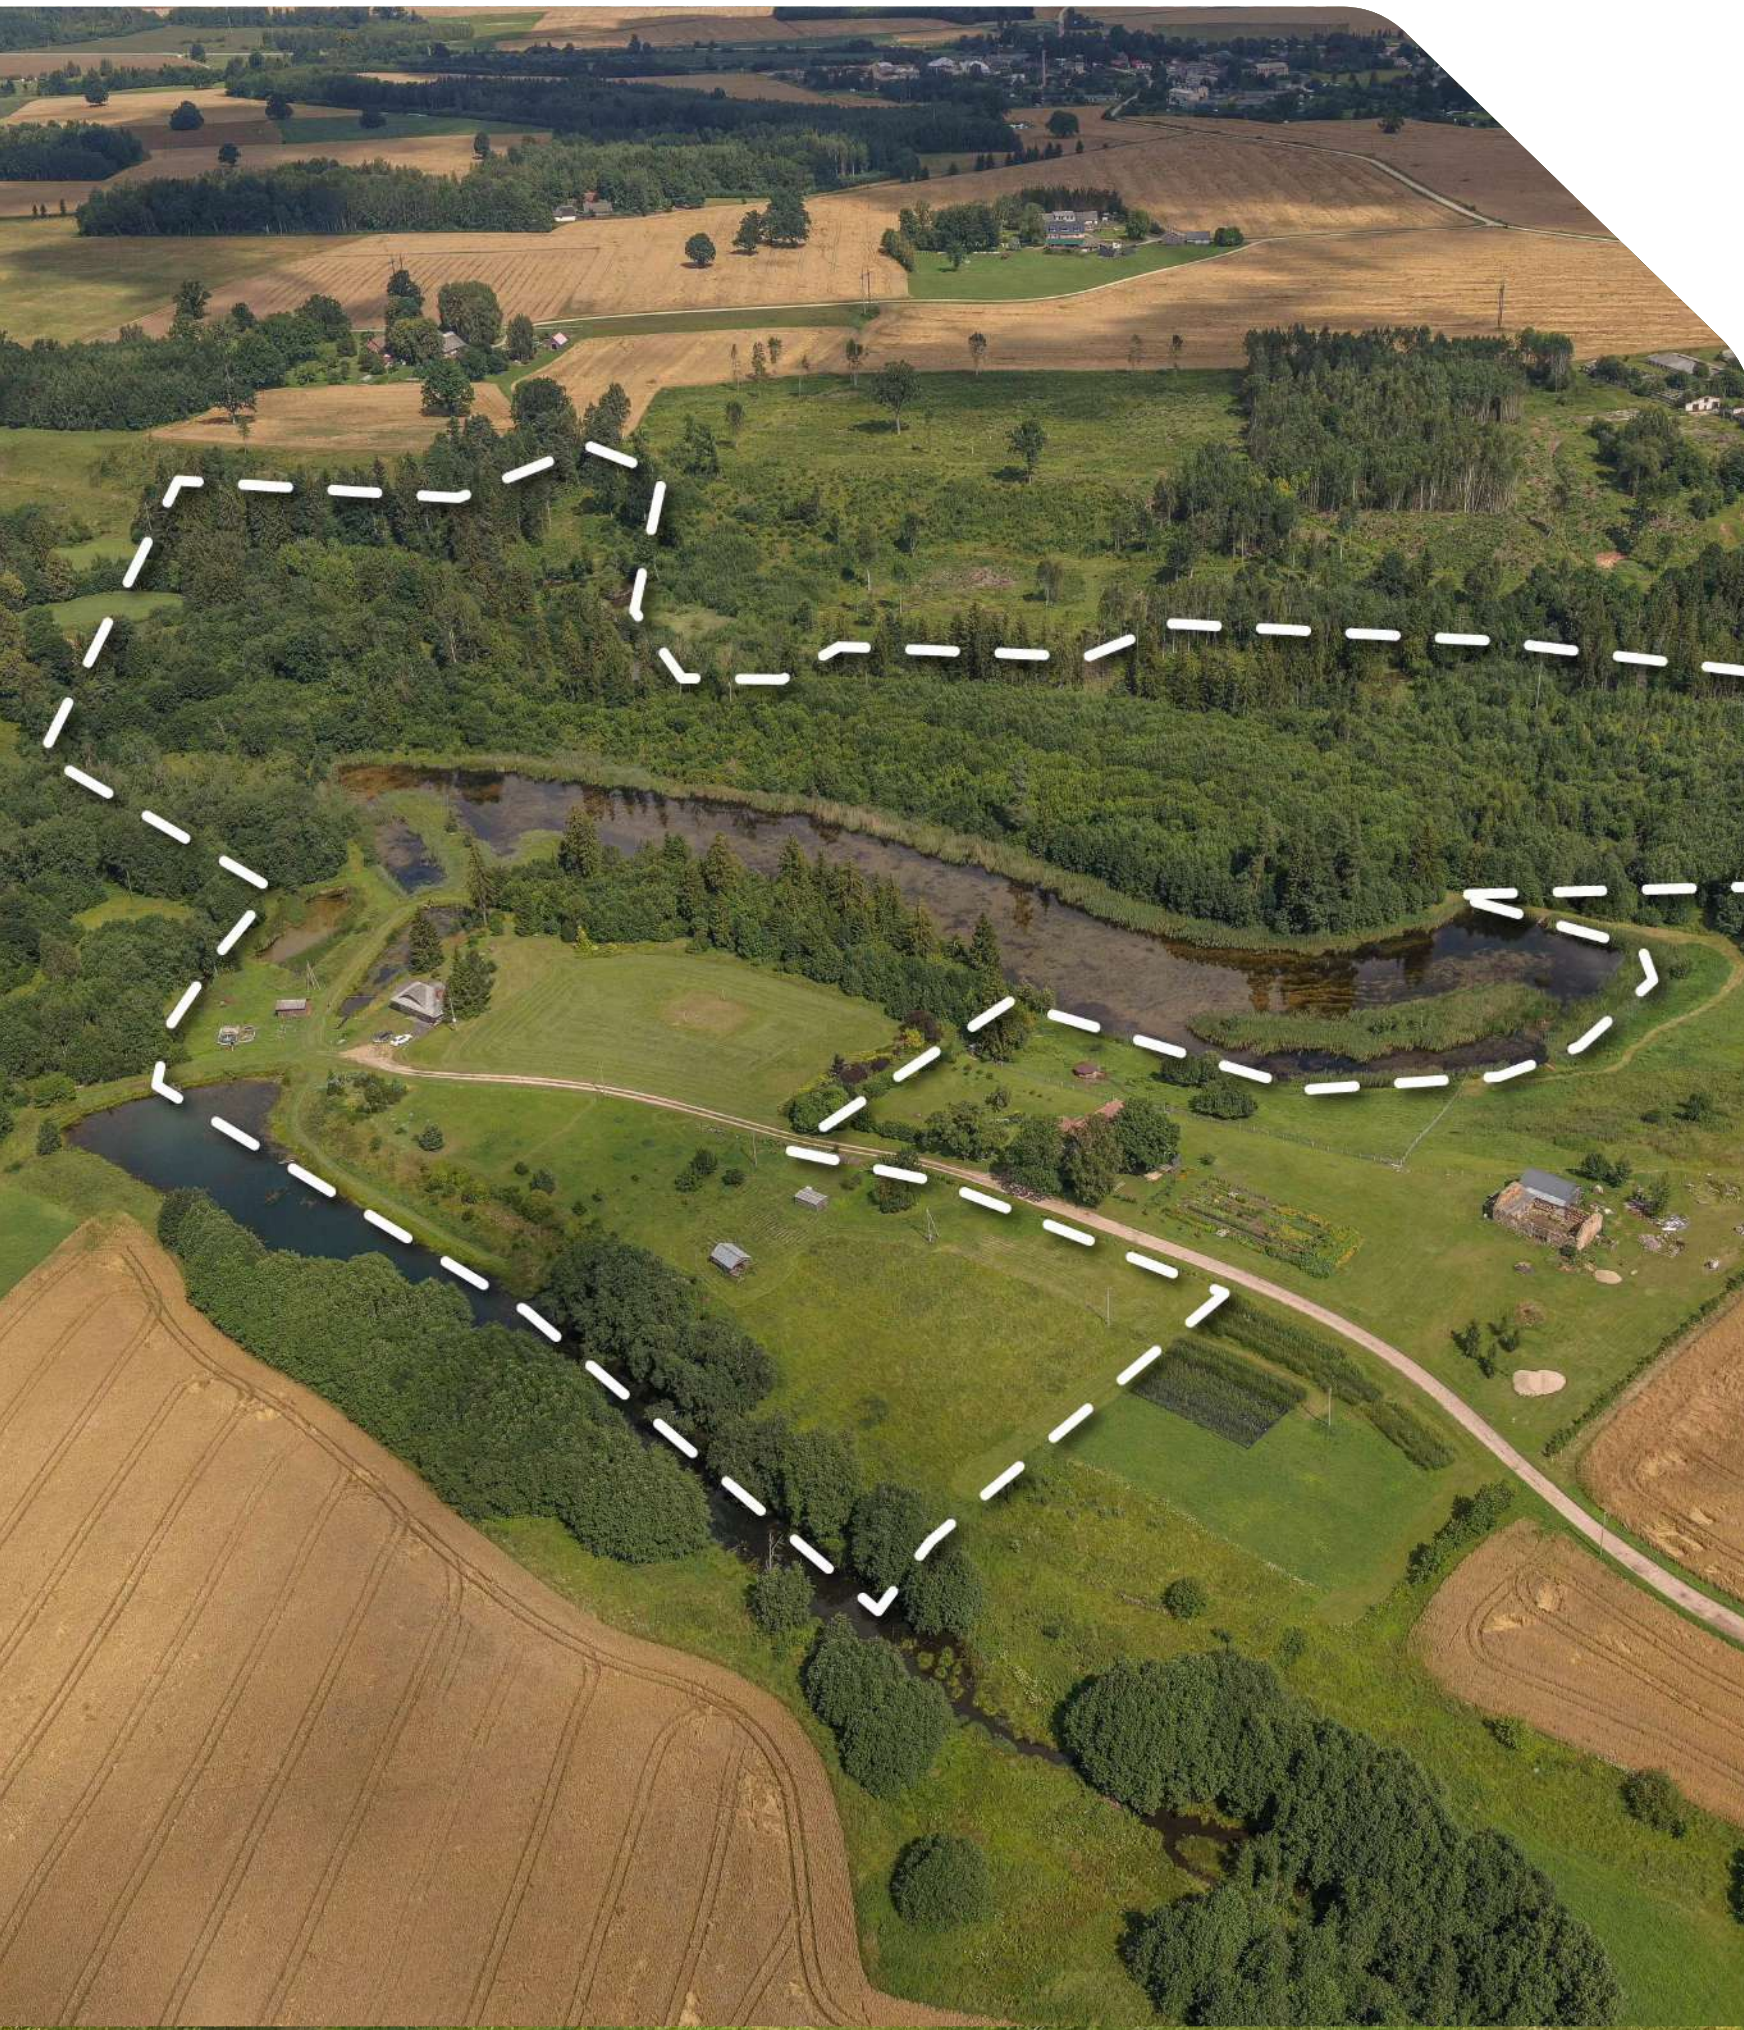

# Pārdod skaistu lauku īpašumu netālu no Saldus

Lauku īpašums

Dzīvojamā māja

*120,4 m<sup>2</sup>* (2012. g., lubiņu jumts)

Meža zeme

*8,69 ha*

Lauksaimniecības zeme

*2,3 ha*

Pārējā zeme

*1,07 ha*

Ūdens objekti

*3,23 ha*

Īpašuma kopējā platība **15,29 ha**

Kadastra nr. 84720020060

3 fāzes

## Papildiespējas

- Šķūnis
- 4 zivju audzēšanas baseini (piemēroti foreļu audzētavai)
- Dārzs, atpūtas zona, dekoratīvie stādījumi

**Saldus**  
10 min

Saulaina, klusa vieta, ideāla ģimenes mājoklim un saimnieciskai darbībai, tikai 10 min no Saldus centra.