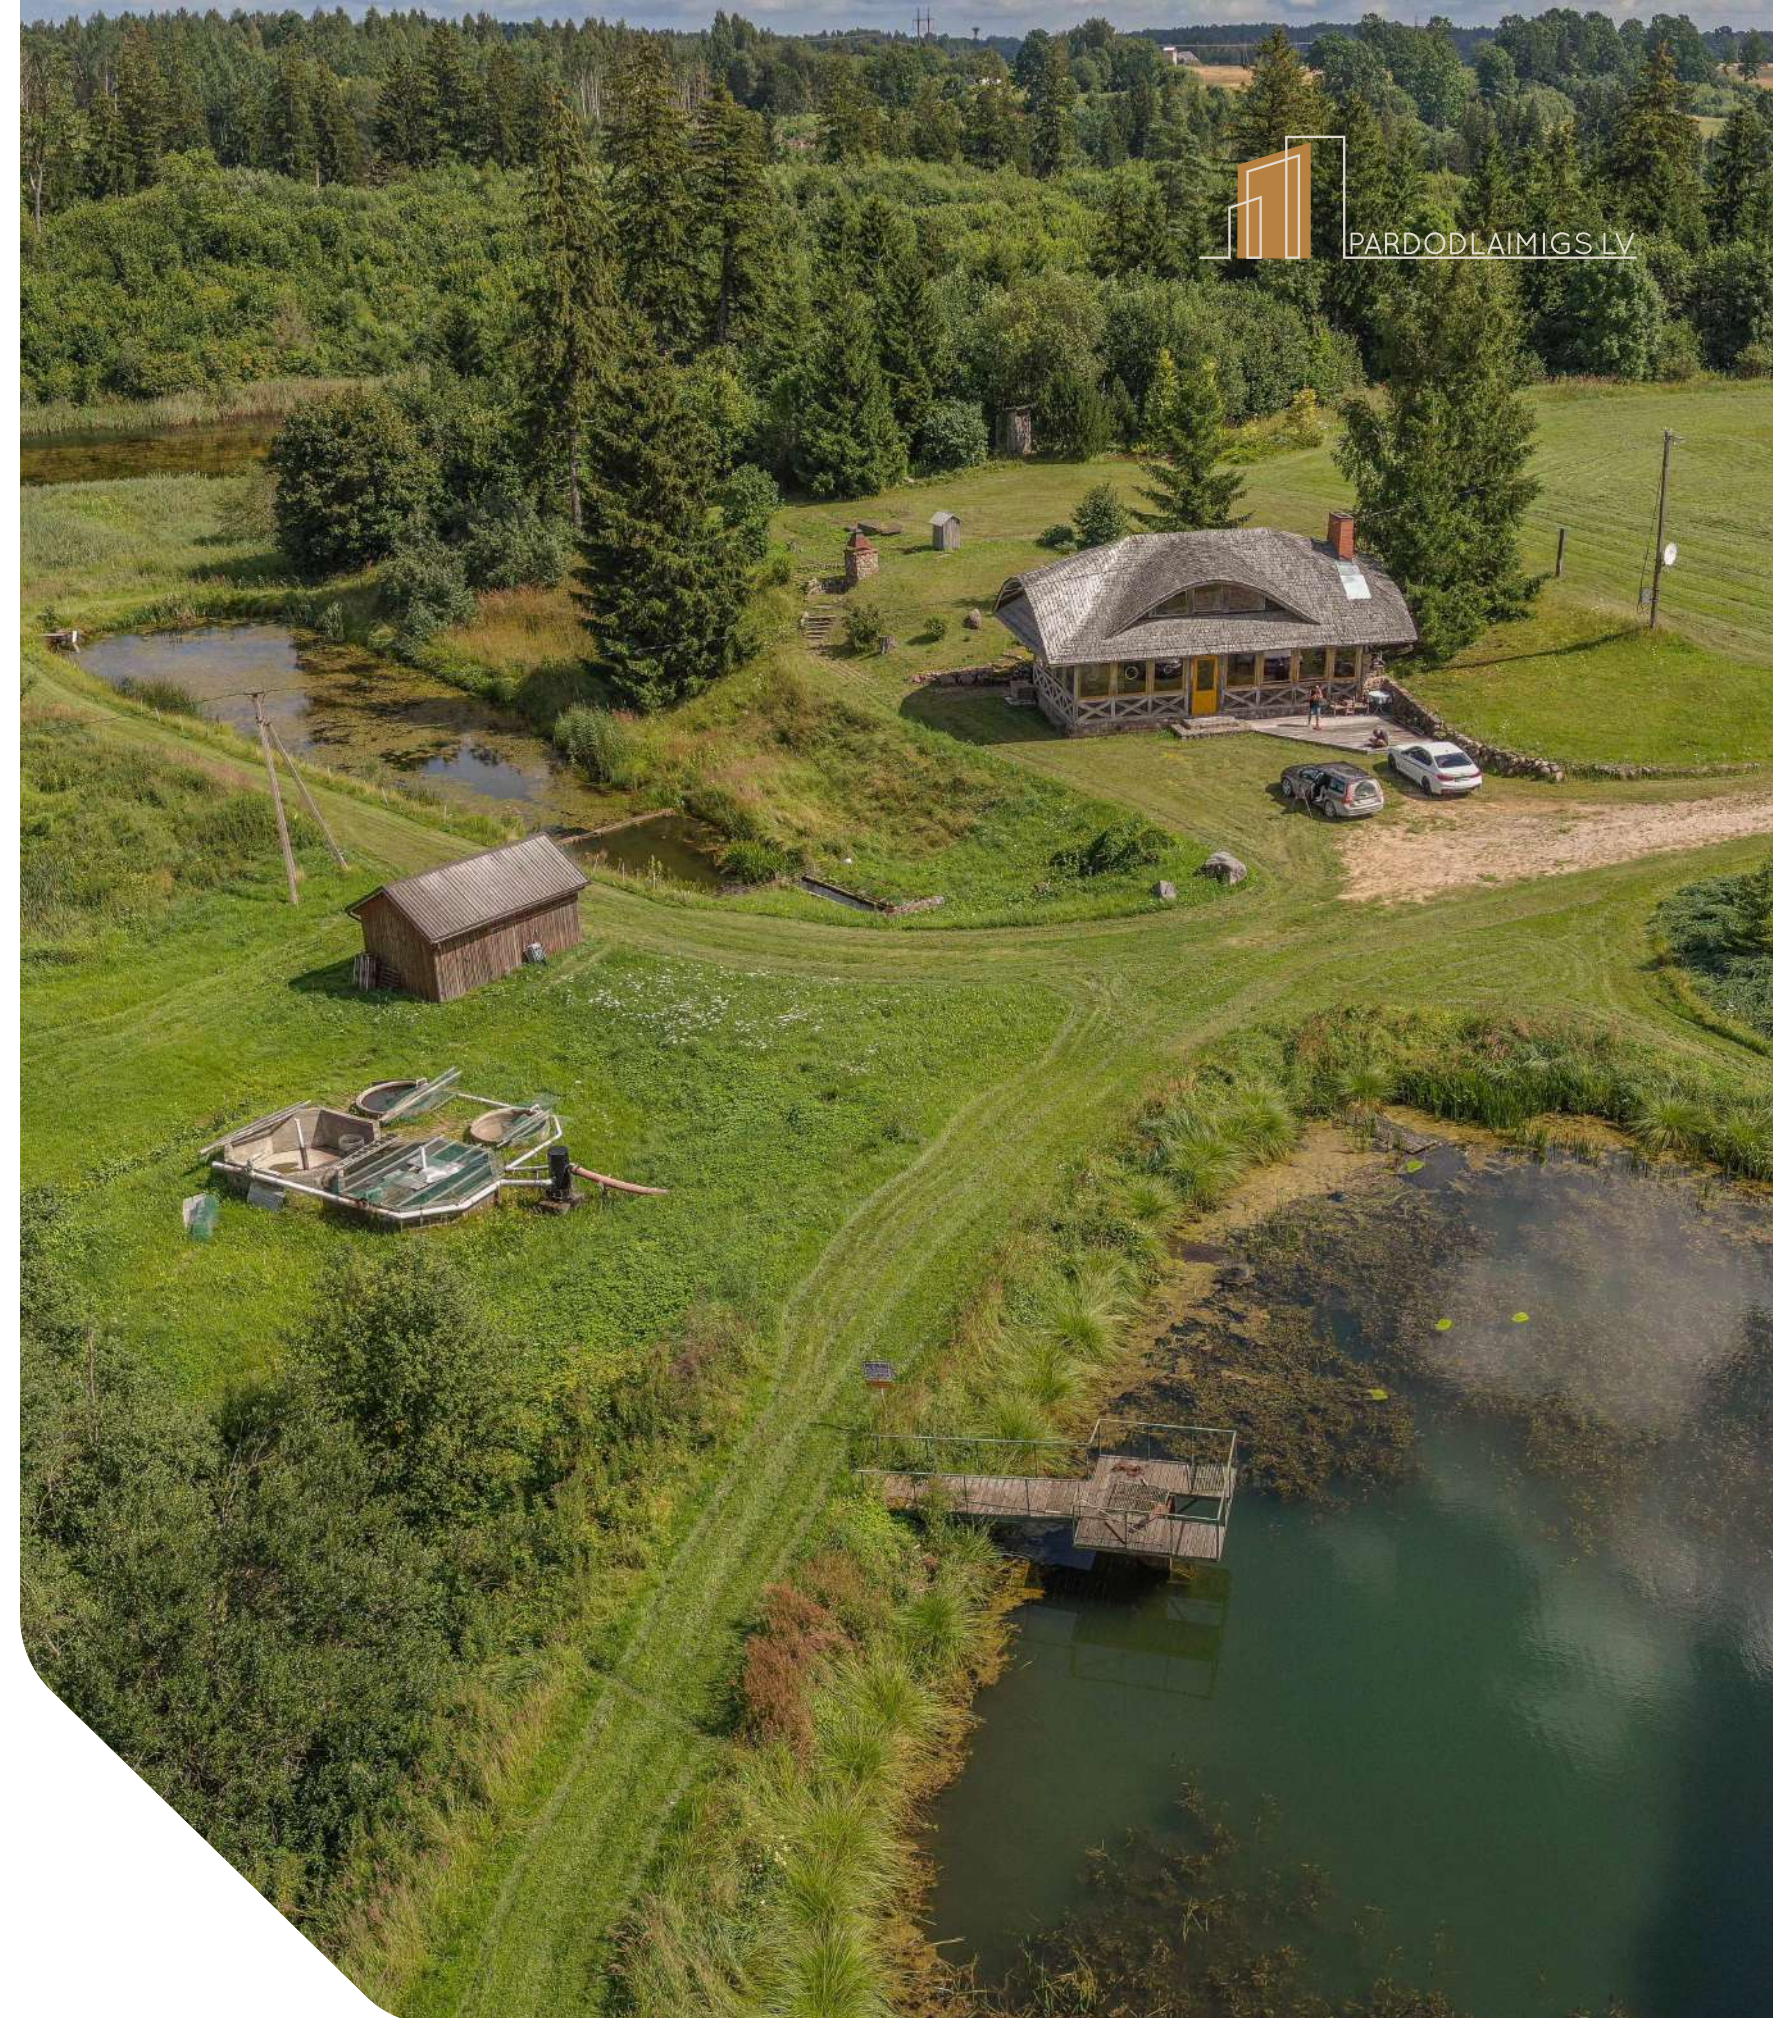

## Papildiespējas

- Šķūnis
- 4 zivju audzēšanas baseini (piemēroti foreļu audzētavai)
- Dārzs, atpūtas zona, dekoratīvie stādījumi

**Saldus**  
10 min

Saulaina, klusa vieta, ideāla ģimenes mājoklim un saimnieciskai darbībai, tikai 10 min no Saldus centra.